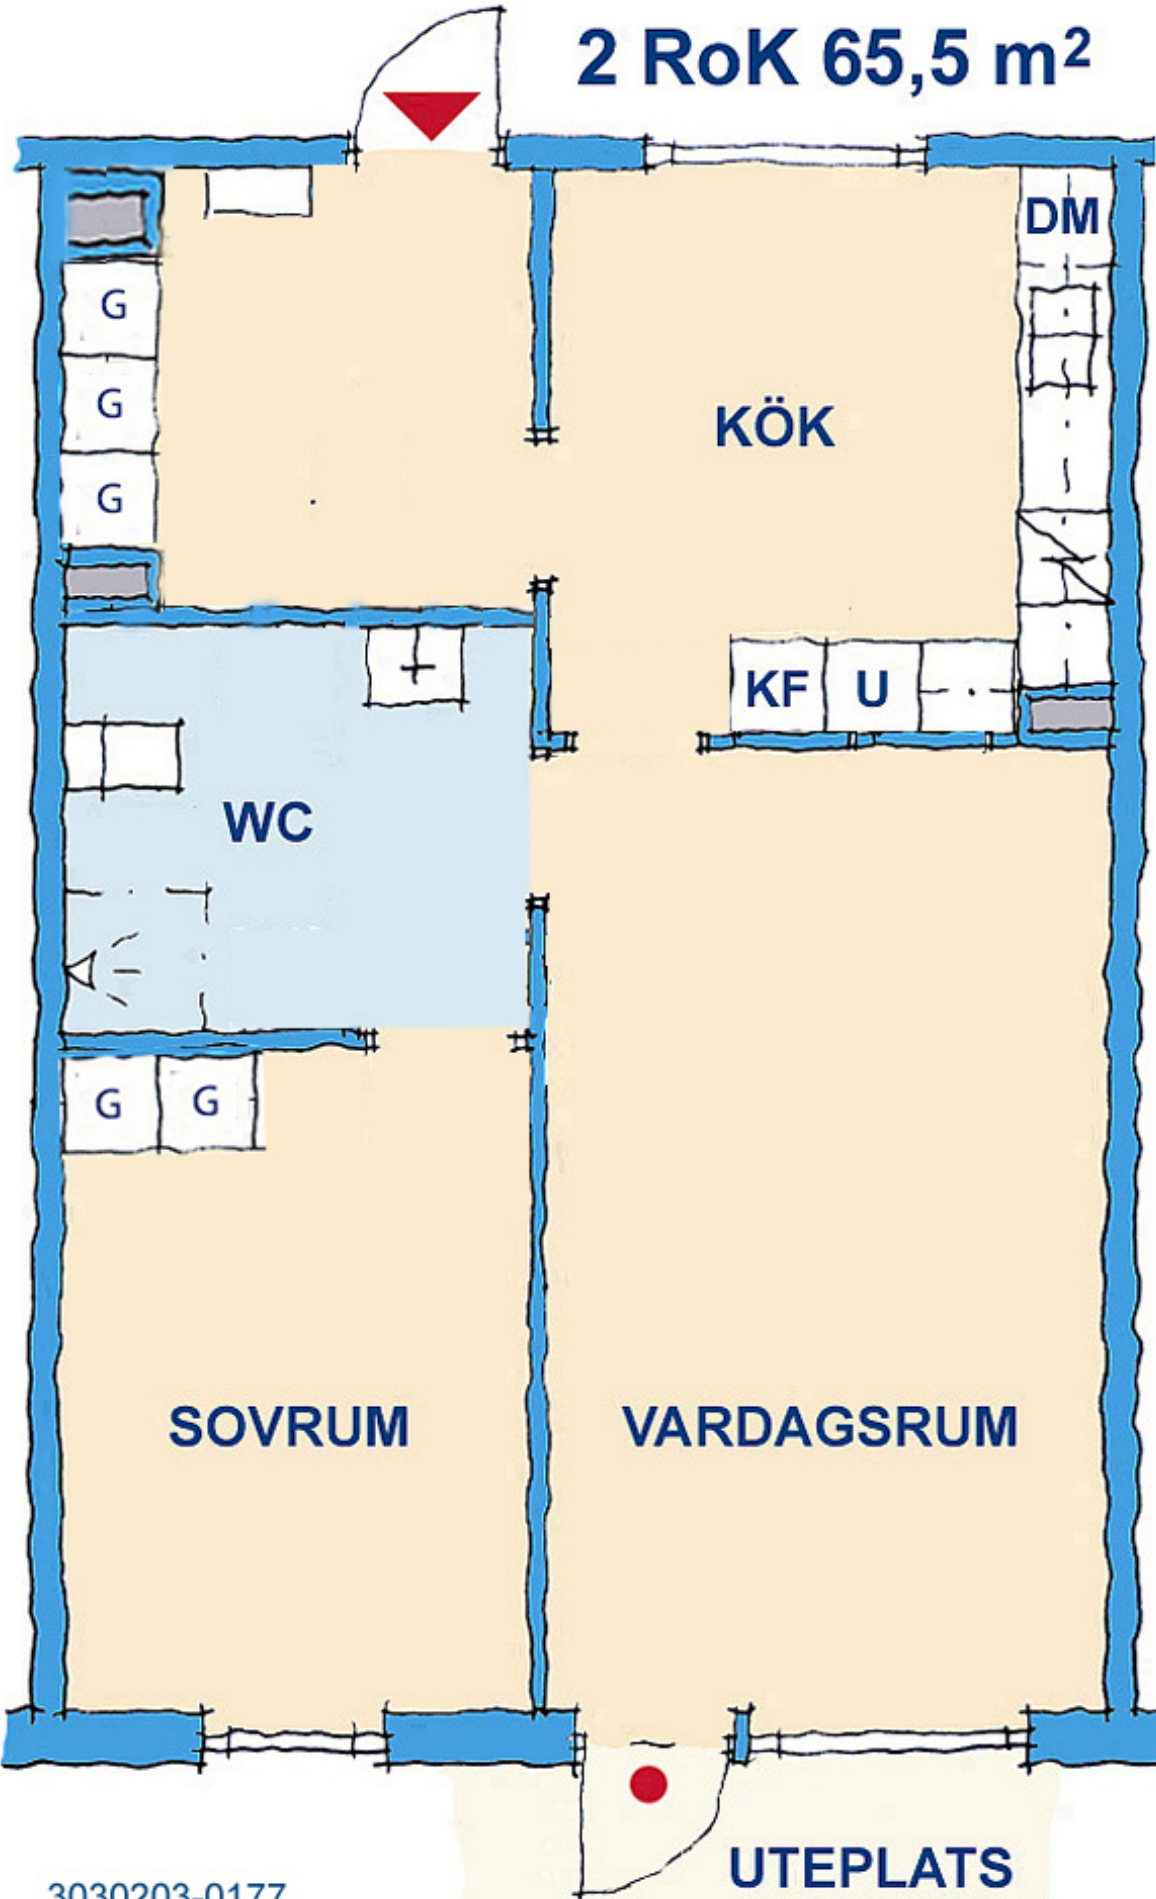

2 RoK 65,5 m²

3030203-0177

skala